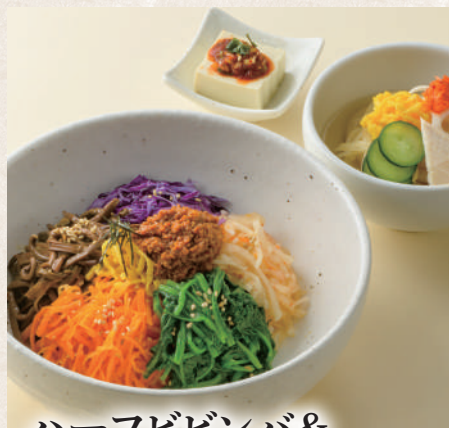

759円〔税抜〕 835円〔税込〕 乳成分 卵 小麦

肉盛と一緒
にコレ!

選べる!!
お得セット

ミニカルビスープ&
小ライスセット

699円〔税抜〕 769円〔税込〕 乳成分 卵 小麦

こちらの商品の大盛はございません

ハーフビビンバ&
ミニ冷麺セット

989円〔税抜〕 1,088円〔税込〕 乳成分 卵 蕎麦 小麦 エビ

冷麺&
ミニチョレギセット

959円〔税抜〕 1,055円〔税込〕 乳成分 卵 蕎麦 小麦

ハーフ冷麺&
小ライスセット

959円〔税抜〕 1,055円〔税込〕 乳成分 卵 蕎麦 小麦

※写真は全てイメージです。実際の盛付けと異なる場合がございます。

ひがしやま
ミックスカルビA盛り合わせ
2,069円〔税抜〕 2,276円〔税込〕 乳成分 卵 小麦

迷ったらコレ!!

ひがしやま
人気メニュー!!