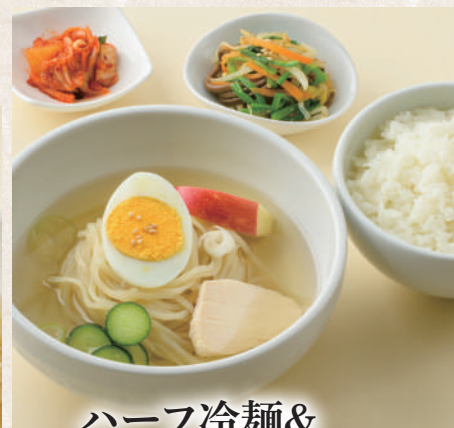

759円〔税抜〕 835円〔税込〕 乳成分 卵 小麦

肉盛と一緒
にコレ!

選べる!!
お得セット

ミニカルビスープ&
小ライスセット

699円〔税抜〕 769円〔税込〕 乳成分 卵 小麦

こちらの商品の大盛はございません

ハーフビビンバ&
ミニ冷麺セット

989円〔税抜〕 1,088円〔税込〕 乳成分 卵 蕎麦 小麦 エビ

冷麺&
ミニチョレギセット

959円〔税抜〕 1,055円〔税込〕 乳成分 卵 蕎麦 小麦

ハーフ冷麺&
小ライスセット

959円〔税抜〕 1,055円〔税込〕 乳成分 卵 蕎麦 小麦

※写真は全てイメージです。実際の盛付けと異なる場合がございます。

ひがしやま
ミックスカルビA盛り合わせ
2,069円〔税抜〕 2,276円〔税込〕 乳成分 卵 小麦

迷ったらコレ!!

ひがしやま
人気メニュー!!